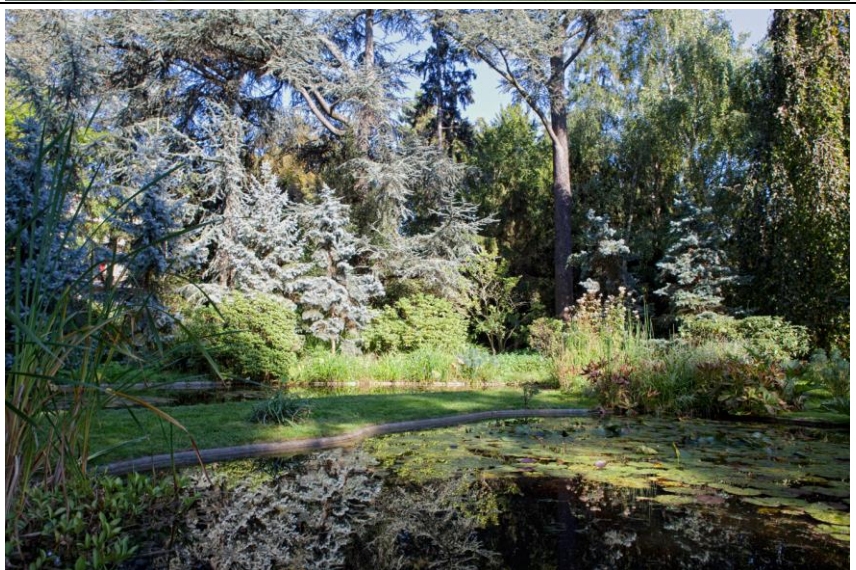

010WL055005

Musée départemental Albert-Kahn, la forêt bleue et le marais © CD92 / Willy Labre