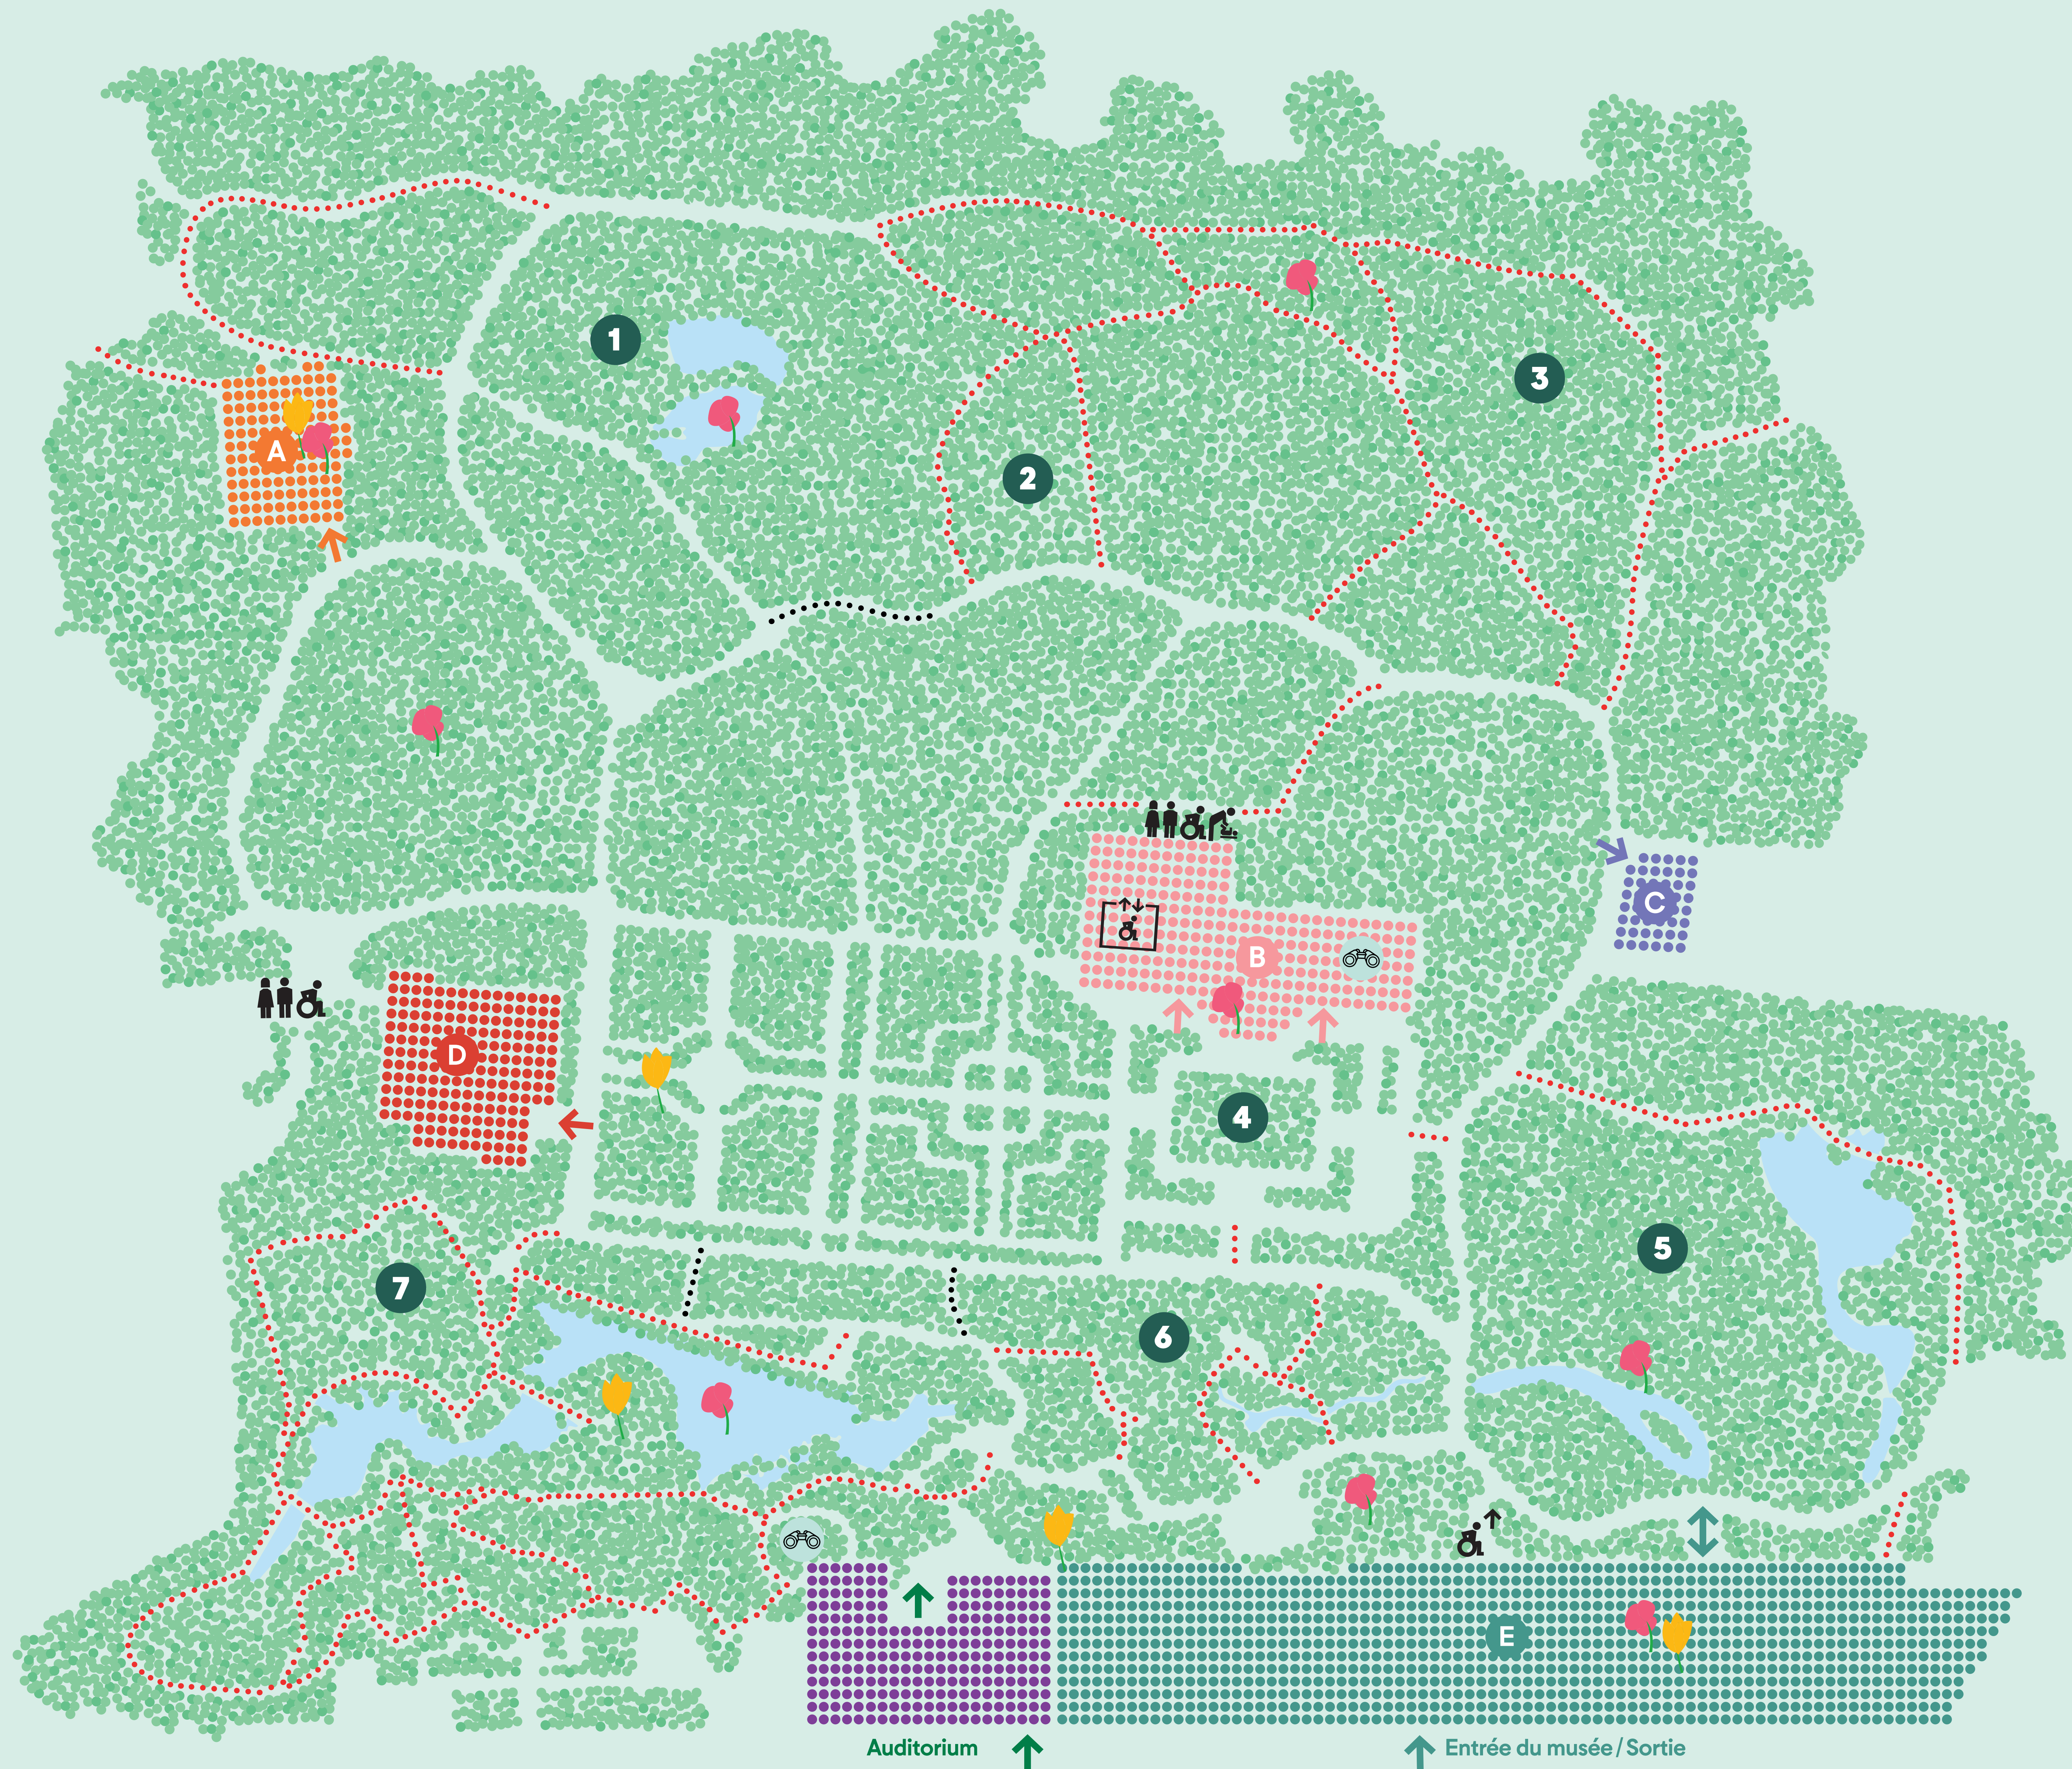

- A** La Salle des plaques
- B** La Serre
- C** La Grange vosgienne
- D** La Fabrique des images
- E** Le monde d'Albert Kahn

Le jardin à scènes paysagères – Gardens

- 1** La forêt bleue et le marais
- 2** La forêt dorée et la prairie
- 3** La forêt vosgienne
- 4** Le jardin français et le verger-roseraie
- 5** Le jardin anglais
- 6** Le village japonais
- 7** Le jardin japonais contemporain

FESTIVAL JARDINS OUVERTS
 1^{ER} JUILLET - 27 AOÛT 2023

À cette occasion, le musée départemental Albert-Kahn accueille l'exposition « Les Passagères », une sélection d'œuvres de Frédérique Petit et Rieko Koga. Le Festival Jardins ouverts est organisé par la Région Ile-de-France dans le cadre de l'opération « Mon été, ma région ».